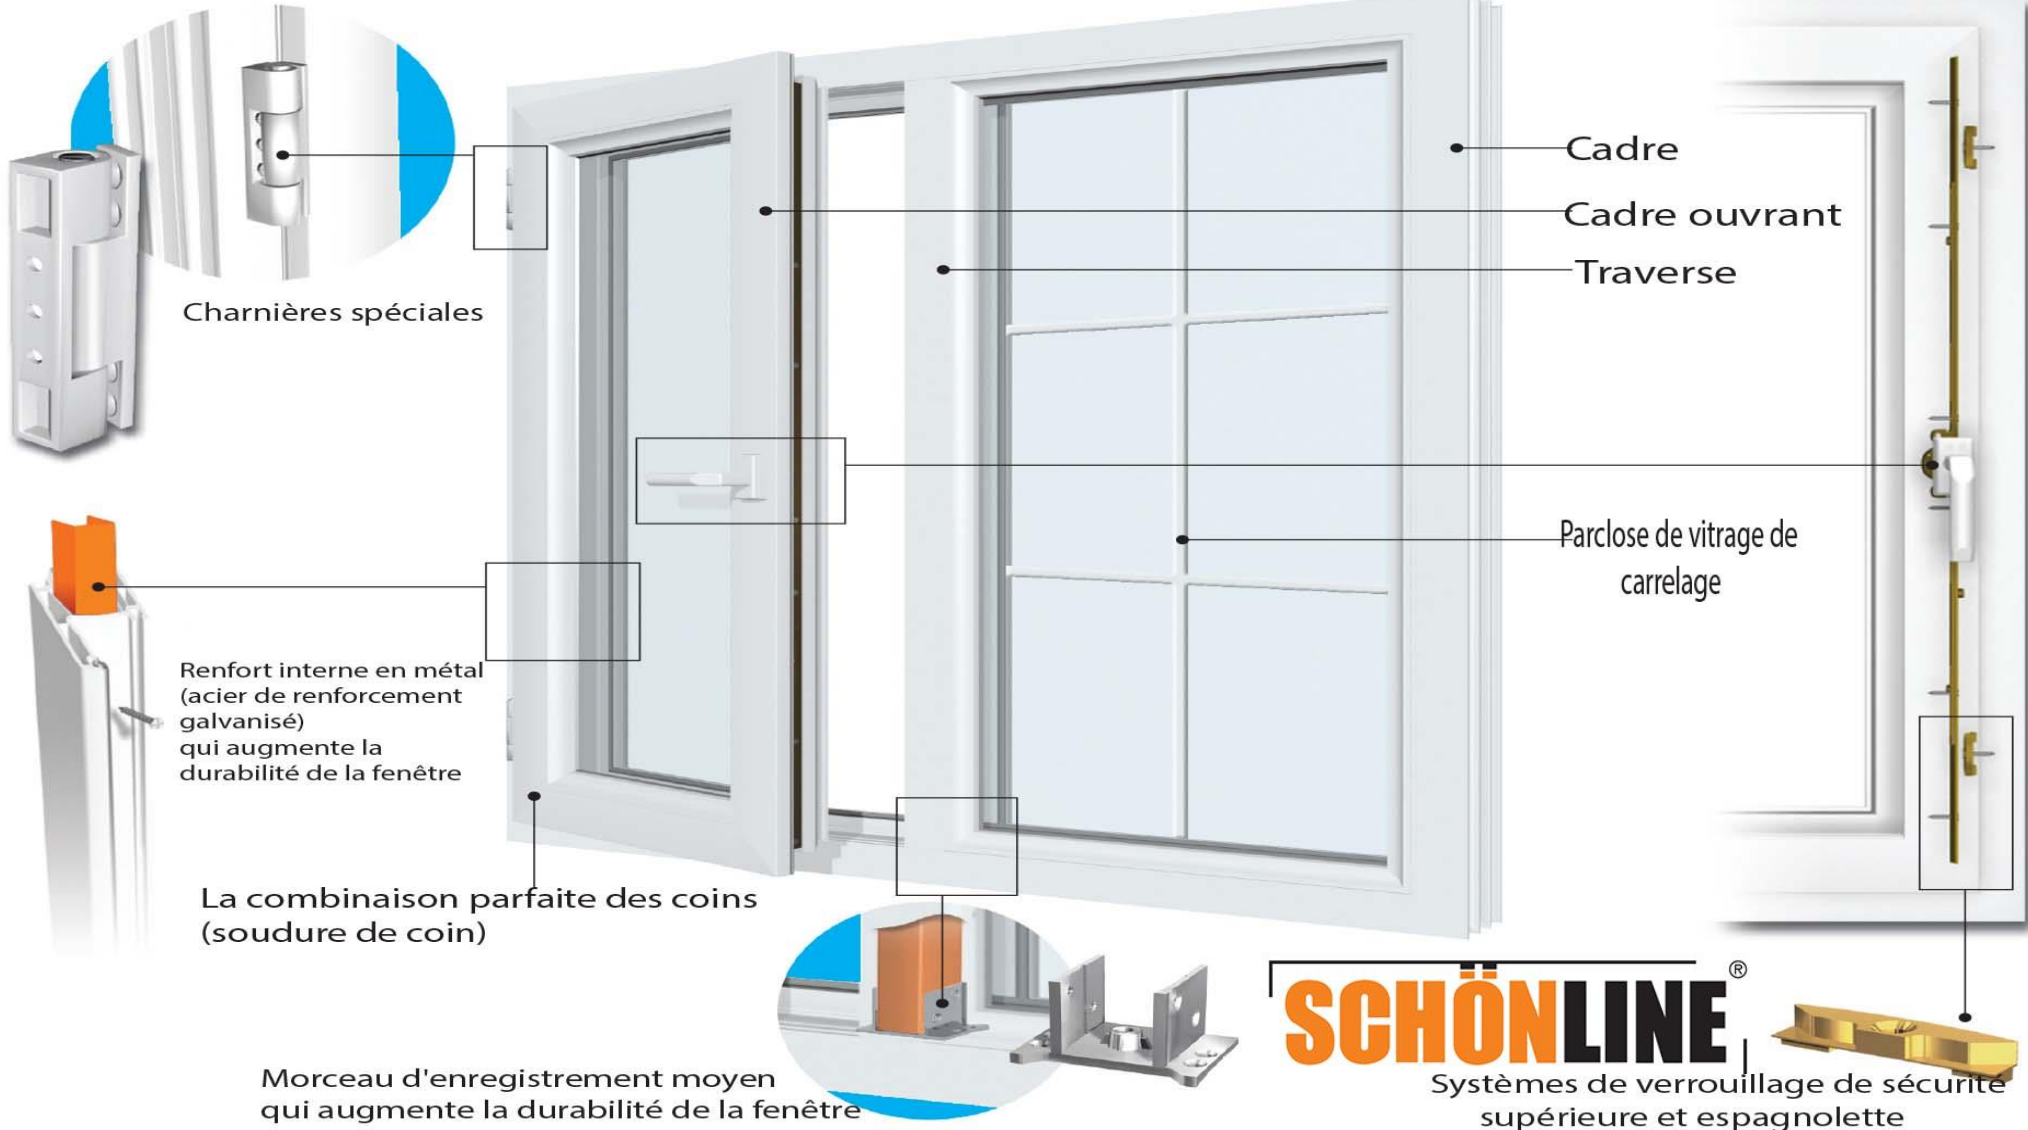

FENETRES EN PVC

PORTE-FENETRE

Bars géorgiens appliqué entre les vitres

La ceinture de vos fenêtres effectuer sans faute pendant de longues années à l'aide du lever des cales

Double et triple application de verre dans support d'isolation

Les cales d'ajustement à assurer une pratique installation du verre

Déshumidificateurs prévenir le possible formation d'humidité entre les lunettes

Moderne et décoratif perles de vitrage avec joints d'étanchéité

Canaux de décharge d'eau permettant le déversement de pluie et eau de neige fondue

Option de cadre étroit offrant des espaces plus lumineux

SCHÖNLIN®

QU'EST-CE QU'UNE CHAMBRE?

Les chambres sont des compartiments divisés verticalement entre les parties externe et externe, parois intérieures du cadre, offrant une isolation phonique et thermique. * Il existe des modèles à 3, 4, 5 et 6 chambres dans les systèmes de fenêtres Schönligne.

Système guillotine: Avec une structure en alliage d'aluminium, Il est caractérisée par un châssis composé de deux parties, l'ouvrant, la partie haute du châssis, coulissant verticalement entre deux rainures ménagées dans le dormant servant de garde corps une fois ouvert. Et de mur en verre trempé de 8 mm une fois fermée. Ce système est motorisé, étanche et résistant. Parfait pour les balcons, terrasses et jardins d'hiver.