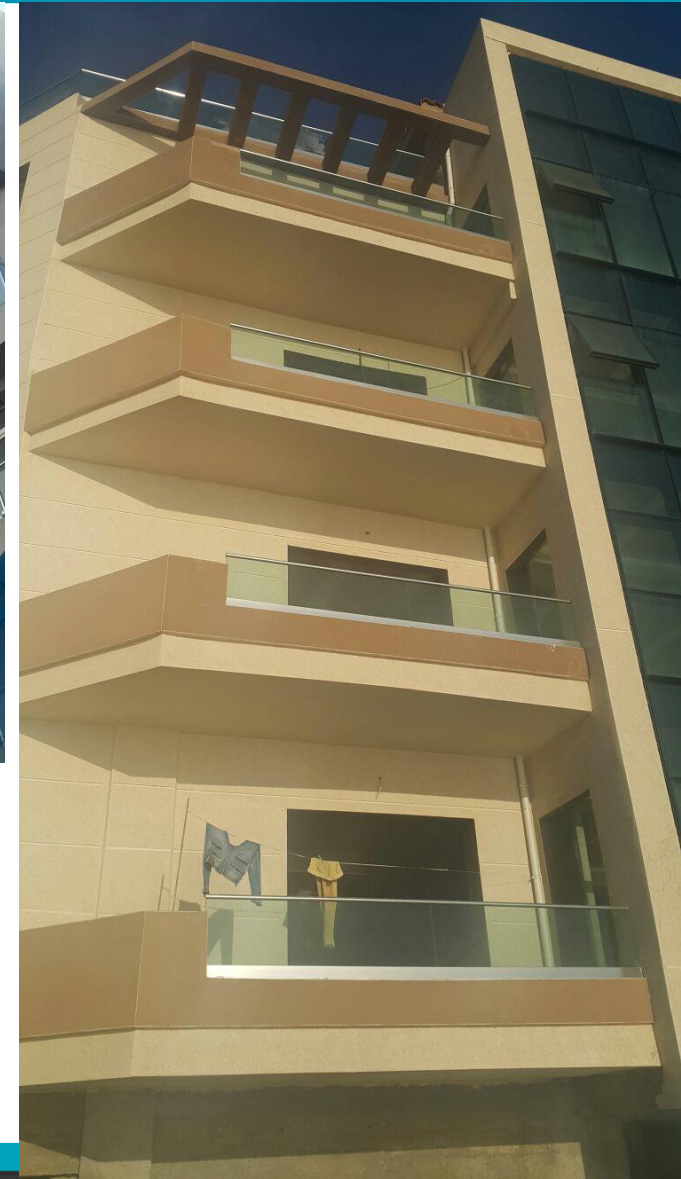

Les balustrades pour l'extérieur sont disponibles en aluminium, en acier ou en inox. Composez votre balustrade en choisissant son remplissage (panneaux en verre, tubes ou câbles en inox), son type de pose (à plat ou latéral) ainsi que sa couleur. L'objectif est à la fois décoratif et utilisé pour délimiter, clôturer ou fermer un espace.