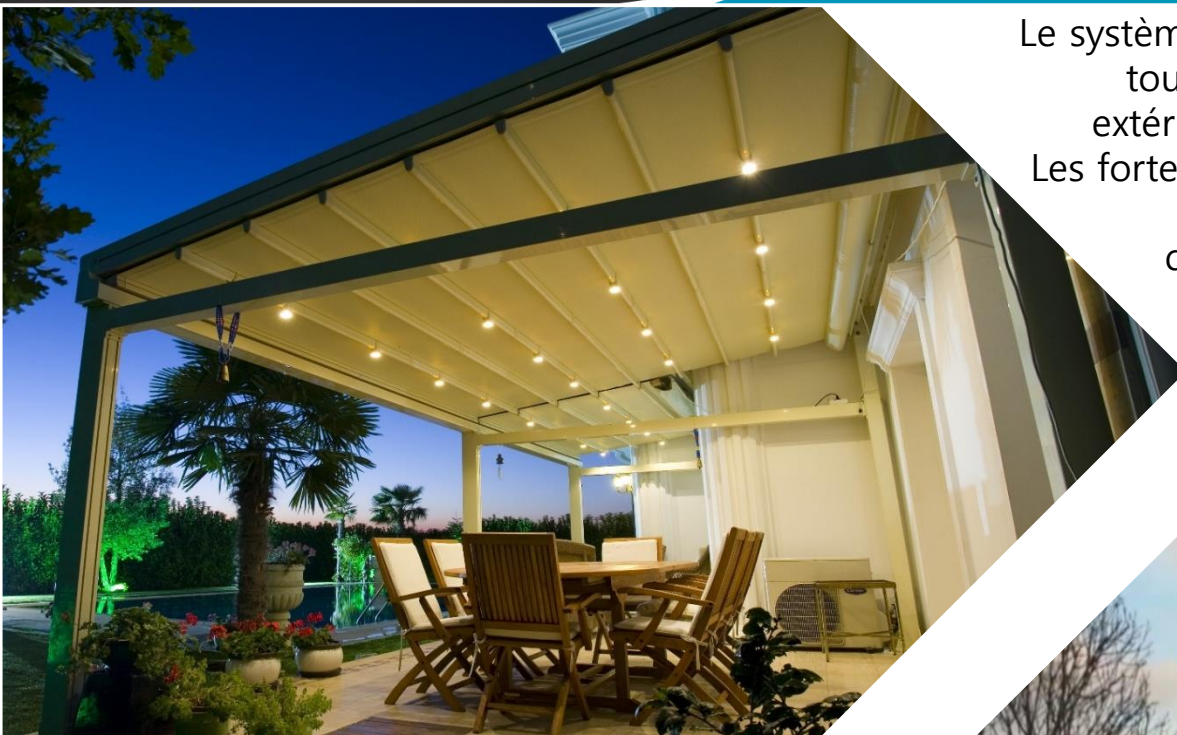

Teak

Maple

D.Walnut

PORTE LAQUEE

PERGOLA GUILLOTINE

Le système de pergola est une excellente solution d'extérieur tout-en-un. Vous pouvez même créer un espace de vie extérieur entièrement clos à l'aide de ce système avancé. Les fortes pluie et le vent ne sont plus un problème pour ce Produit haut de gamme avec sa structure en alliage d'aluminium et son toit en PVC étanche il intègre un système de drainage avec un système d'évacuation, incluant des spots lumineux et une motorisation.

Système guillotine: Avec une structure en alliage d'aluminium, Il est caractérisée par un châssis composé de deux parties, l'ouvrant, la partie haute du châssis, coulissant verticalement entre deux rainures ménagées dans le dormant servant de garde corps une fois ouvert. Et de mur en verre trempé de 8 mm une fois fermée. Ce système est motorisé, étanche et résistant. Parfait pour les balcons, terrasses et jardins d'hiver.