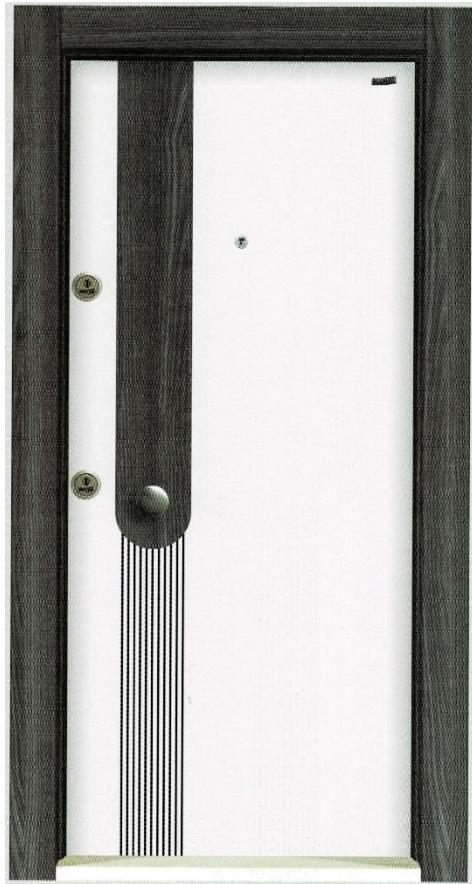

PORTE BLINDEE

La porte blindée est une solution efficace pour protéger sa maison. Fabriqué avec des matériaux résistants, ce type d'ouverture est en outre équipé d'une serrure beaucoup plus difficile à fracturer. Se voulant inviolables, les portes blindées disposent d'une structure en acier pour plus de solidité. Elles sont en outre équipées d'une serrure cinq points de fermeture avec pêne.